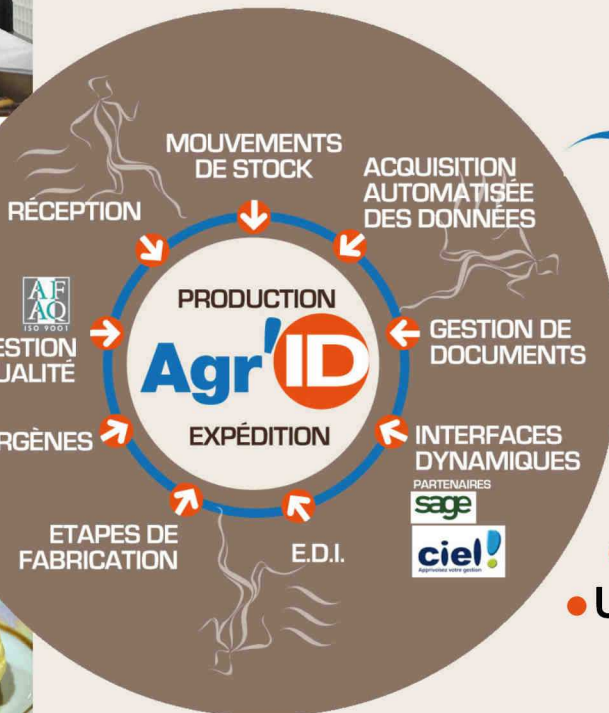

Agr'ID

La Simplicité

Que vous soyez exploitant, fabricant ou négociant, Agr'ID vous permet de gérer simplement :

- vos flux fournisseurs (réceptions),
- vos flux internes (fabrication, transformations, ...),
- vos flux clients (livraisons) ,

Vous avez une visibilité totale de votre entreprise à chaque instant.

La Souplesse

Une solution adaptée aux TPE/PME

- Respecte la réglementation,
- Simple et efficace, souple et évolutive,
- Garanti votre qualité / productivité,
- Améliore votre compétitivité,
- Une solution modulaire.